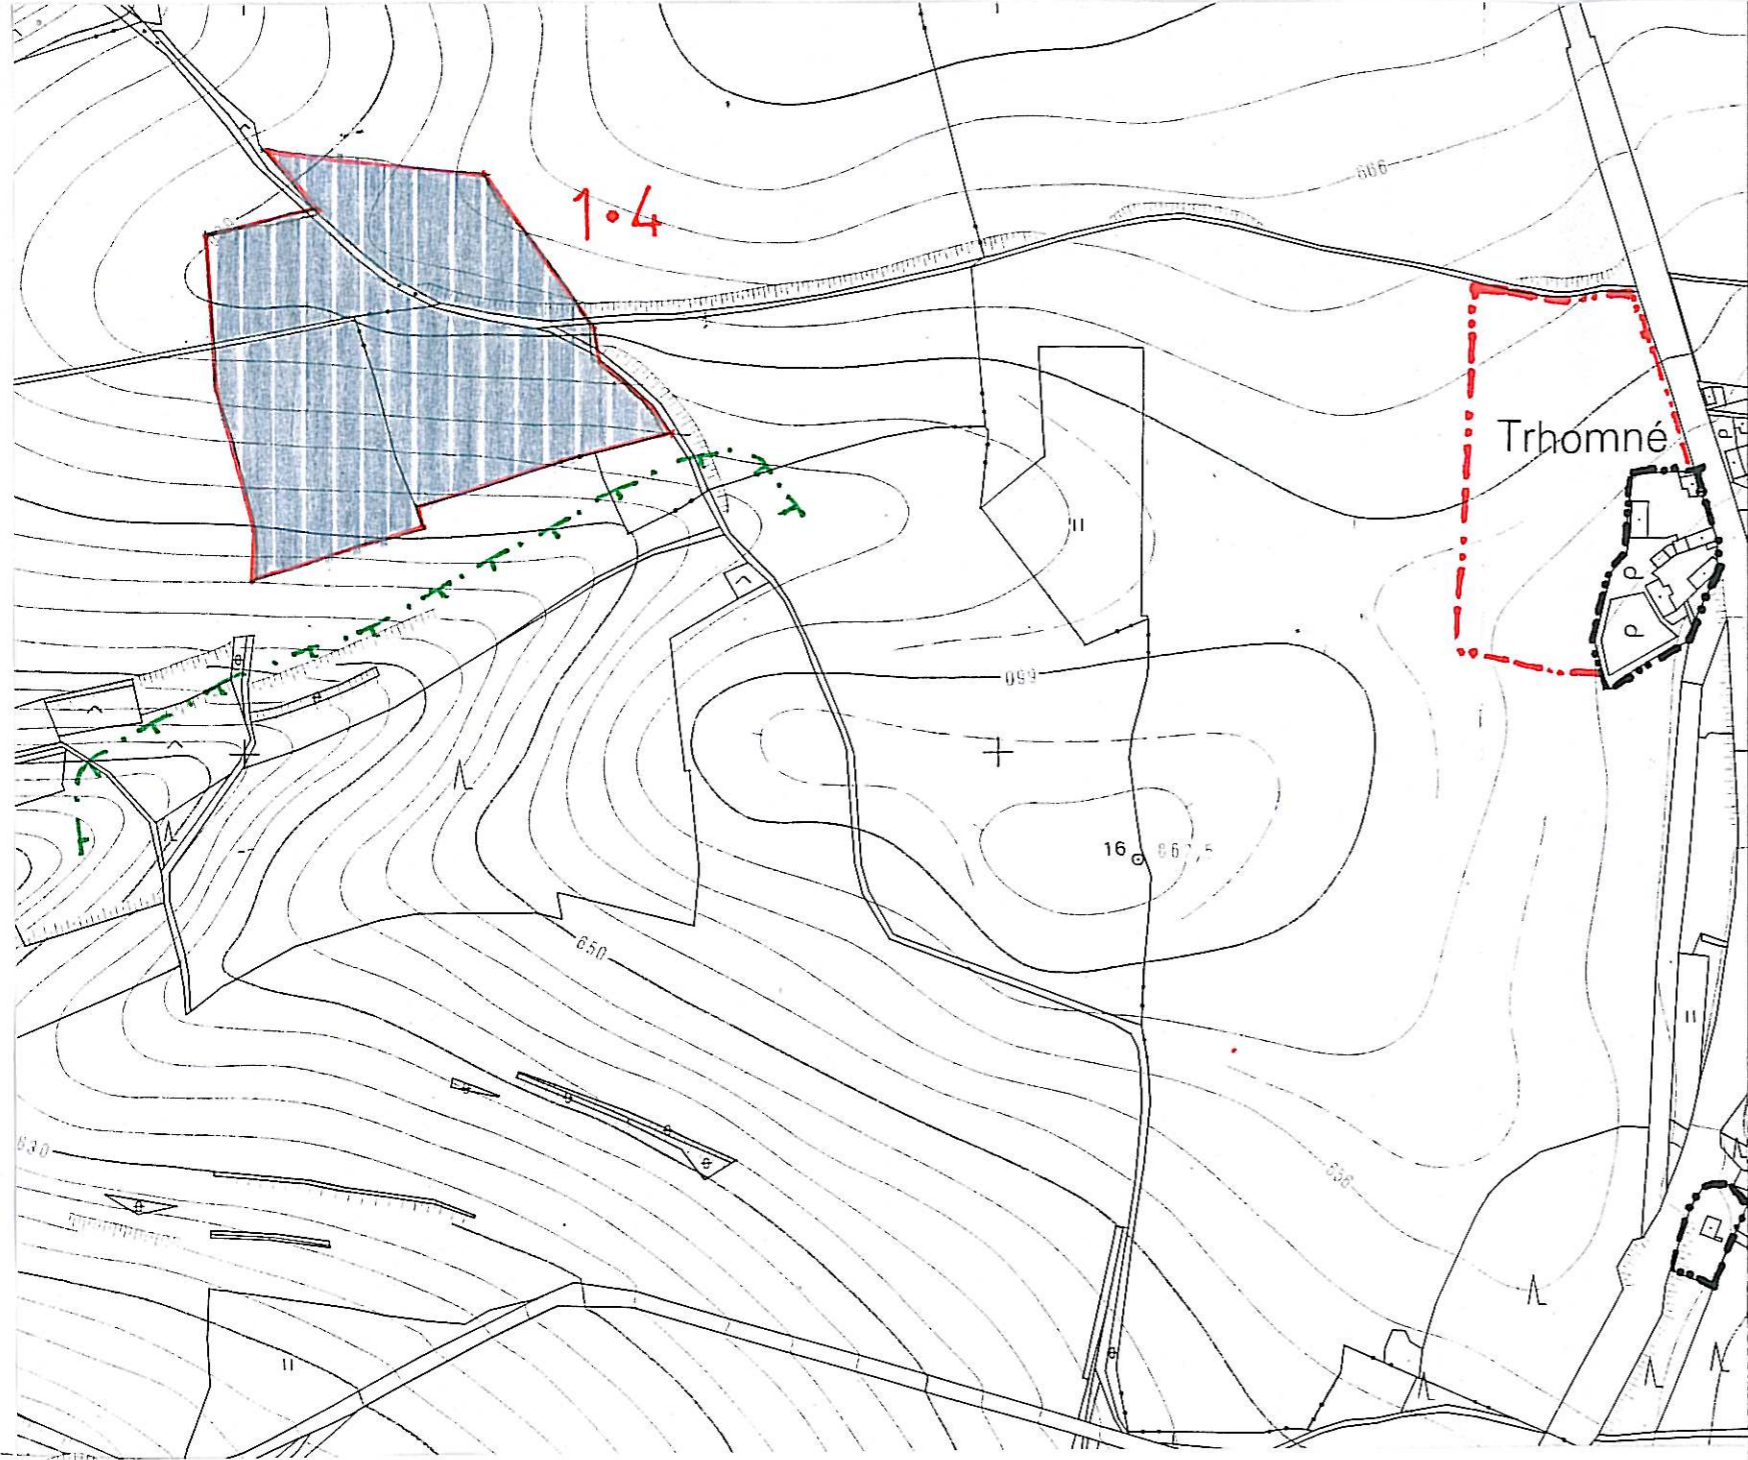

územní plán obce KRSY změna č. 1

stav návrh výhled

- hranice území obce
- hranice katastrů
- hranice zastavěného území
- hranice zastavitelného území
- lokality řešené změnou
- území výroby-větrné elektrárny (VE)
- koridor přeložky silnice II/201
- ochranné pásmo lesa